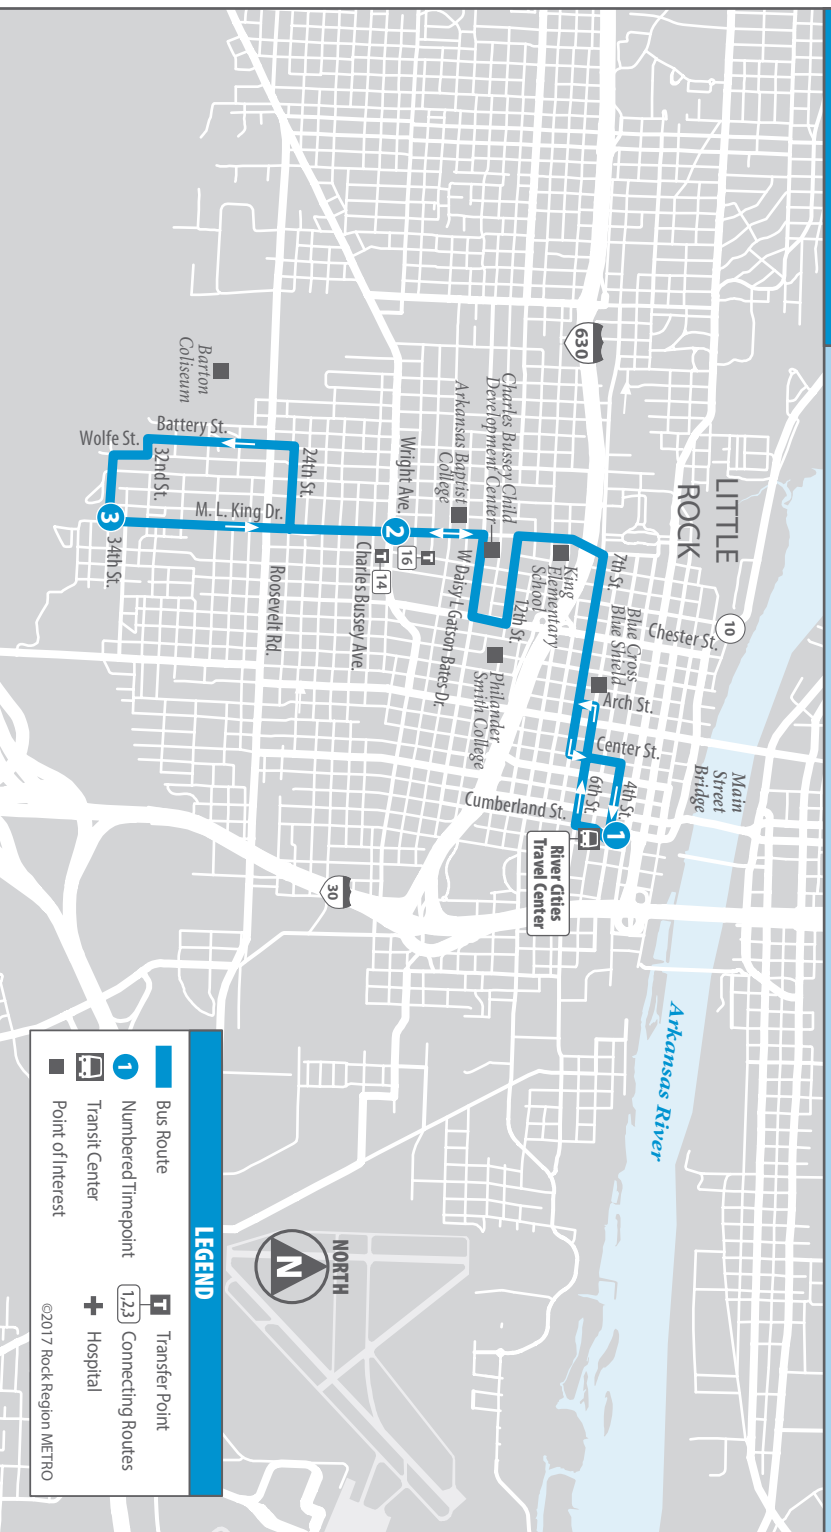

# Route 11

## MONDAY-FRIDAY • FROM DOWNTOWN

	1	2	3
	River Cities Travel Center	Dr. M.L.K. Jr. & Wright	34th St. & Dr. M.L.K. Jr.
A.M.	—	5:35 6:20	5:43 6:28
	6:55 7:40	7:05 7:50	7:13 7:58
	8:25 9:10	8:35 9:20	8:43 9:28
	9:55 10:40	10:05 10:50	10:13 10:58
P.M.	11:25 12:10	11:35 12:20	11:43 12:28
	12:55 1:40	1:05 1:50	1:13 1:58
	2:25 3:10	2:35 3:20	2:43 3:28
	3:55 4:40	4:05 4:50	4:13 4:58
	5:25 6:20	5:35 6:30	5:43 6:38
	7:15 8:00	7:25 8:10	7:33 8:18

## MONDAY-FRIDAY • TO DOWNTOWN

	3	2	1
	34th St. & Dr. M.L.K. Jr.	Dr. M.L.K. Jr. & Wright	River Cities Travel Center
A.M.	5:45 6:30	5:52 6:37	6:05 6:50
	7:15 8:00	7:22 8:07	7:35 8:20
	8:45 9:30	8:52 9:37	9:05 9:50
	10:15 11:00	10:22 11:07	10:35 11:20
	11:45 12:30	11:52 12:37	12:05 12:50
P.M.	1:15 2:00	1:22 2:07	1:35 2:20
	2:45 3:30	2:52 3:37	3:05 3:50
	4:15 5:00	4:22 5:07	4:35 5:20
	5:45 6:40	5:52 6:47	6:05 7:00
	7:35 8:20	7:42 8:27	7:55 —

### 1,2,3

Transfer point. Shows where this bus intersects with other routes that are available for transfer. (Lugar de transbordo. Muestra donde el bus intersecta otras rutas para hacer transbordar.)

The timetable shows when the bus is scheduled to depart numbered timepoints. Departure times may vary and depend on traffic and weather conditions. Arrive at the bus stop about 5 minutes early to avoid missing the bus. (El itinerario muestra cuando el bus está programado para partir en los tiempos indicados. Los tiempos de salida de los buses pueden variar dependiendo de las condiciones del tráfico y del tiempo. Llegue a la parada del bus con 5 minutos de antelación para evitar perder el bus.)