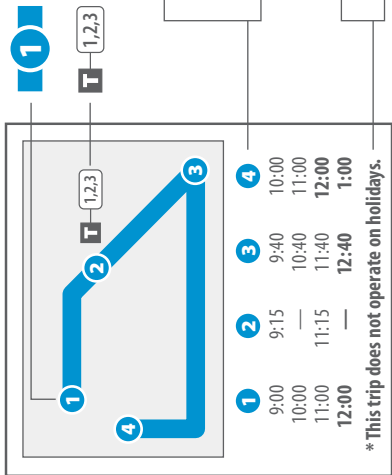

# INSTRUCTIONS/INSTRUCCIONES

\*This trip does not operate on holidays.

**The bus stops at this location at listed times.** Look for column of times below the matching symbol in the schedule. (El bus para en este lugar según el itinerario. Mire la columna de tiempos de llegada de acuerdo al símbolo en el horario.)

**Transfer point.** Shows where this bus intersects with other routes that are available for transfer. (Lugar de transbordo. Muestra donde el bus intersecta otras rutas para hacer transbordar.)

**The timetable shows when the bus is scheduled to depart numbered timepoints.** Departure times may vary and depend on traffic and weather conditions. Arrive at the bus stop about 5 minutes early to avoid missing the bus. (El itinerario muestra cuando el bus está programado para partir en los tiempos indicados. Los tiempos de salida de los buses pueden variar dependiendo de las condiciones del tráfico y del tiempo. Llegue a la parada del bus con 5 minutos de antelación para evitar perder el bus.)

## MONDAY-FRIDAY • FROM DOWNTOWN

- 1** River Cities Travel Center
- 2** 7th & Battery
- 3** University & 12th
- 4** Mabelvale & 65th
- 5** Baseline & Chicot
- 6** Walmart on Baseline

A.M.	6:10 6:51	6:18 7:00	6:25 7:08	6:35 7:19	6:44 7:30	6:49 7:35
P.M.	3:40 4:45 5:15 6:20	3:49 4:54 5:25 6:30	3:57 5:02 5:34 6:39	4:08 5:13 5:46 6:51	4:19 5:24 5:58 7:02	4:24 5:29 6:03 7:07

## MONDAY-FRIDAY • TO DOWNTOWN

- 6** Walmart on Baseline
- 5** Baseline & Chicot
- 4** Mabelvale & 65th
- 3** University & 12th
- 2** 7th & Battery
- 1** River Cities Travel Center

A.M.	5:22 5:57 6:56 7:38	5:27 6:02 7:01 7:43	5:37 6:12 7:11 7:53	5:49 6:24 7:23 8:05	5:57 6:33 7:32 8:14	6:06 6:43 7:42 8:23
P.M.	4:24 5:29	4:29 5:34	4:39 5:44	4:51 5:56	5:00 6:05	5:09 6:14