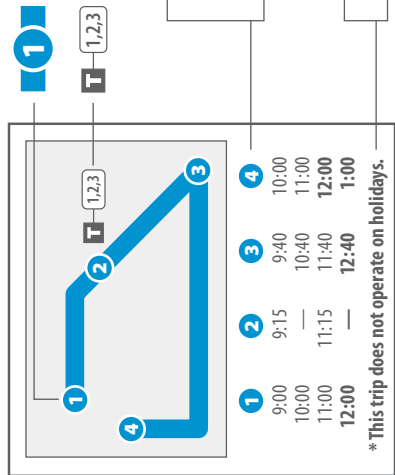

INSTRUCTIONS/INSTRUCCIONES

The bus stops at this location at listed times. Look for column of times below the matching symbol in the schedule. (El bus para en este lugar según el itinerario. Mire la columna de tiempos de llegada de acuerdo al símbolo en el horario.)

Transfer point. Shows where this bus intersects with other routes that are available for transfer. (Lugar de transbordo. Muestra donde el bus intersecta otras rutas para hacer transbordar.)

The timetable shows when the bus is scheduled to depart numbered timepoints. Departure times may vary and depend on traffic and weather conditions. Arrive at the bus stop about 5 minutes early to avoid missing the bus. (El itinerario muestra cuando el bus está programado para partir en los tiempos indicados. Los tiempos de salida de los buses pueden variar dependiendo de las condiciones del tráfico y del tiempo. Llegue a la parada del bus con 5 minutos de antelación para evitar perder el bus.)

*This trip does not operate on holidays.

17

Mabelvale / Downtown

- River Cities Travel Center
- Downtown Little Rock
- Arkansas State Capitol
- Arkansas Children's Hospital
- University of Arkansas at Little Rock
- University Shopping Center
- Mabelvale

A.M.	6:10 6:51	6:18 7:00	6:25 7:08	6:35 7:19	6:44 7:30	6:49 7:35
P.M.	3:40 4:45	3:49 4:54	3:57 5:02	4:08 5:13	4:19 5:24	4:24 5:29
	5:15 6:20	5:25 6:30	5:34 6:39	5:46 6:51	5:58 7:02	6:03 7:07

MONDAY-FRIDAY • TO DOWNTOWN