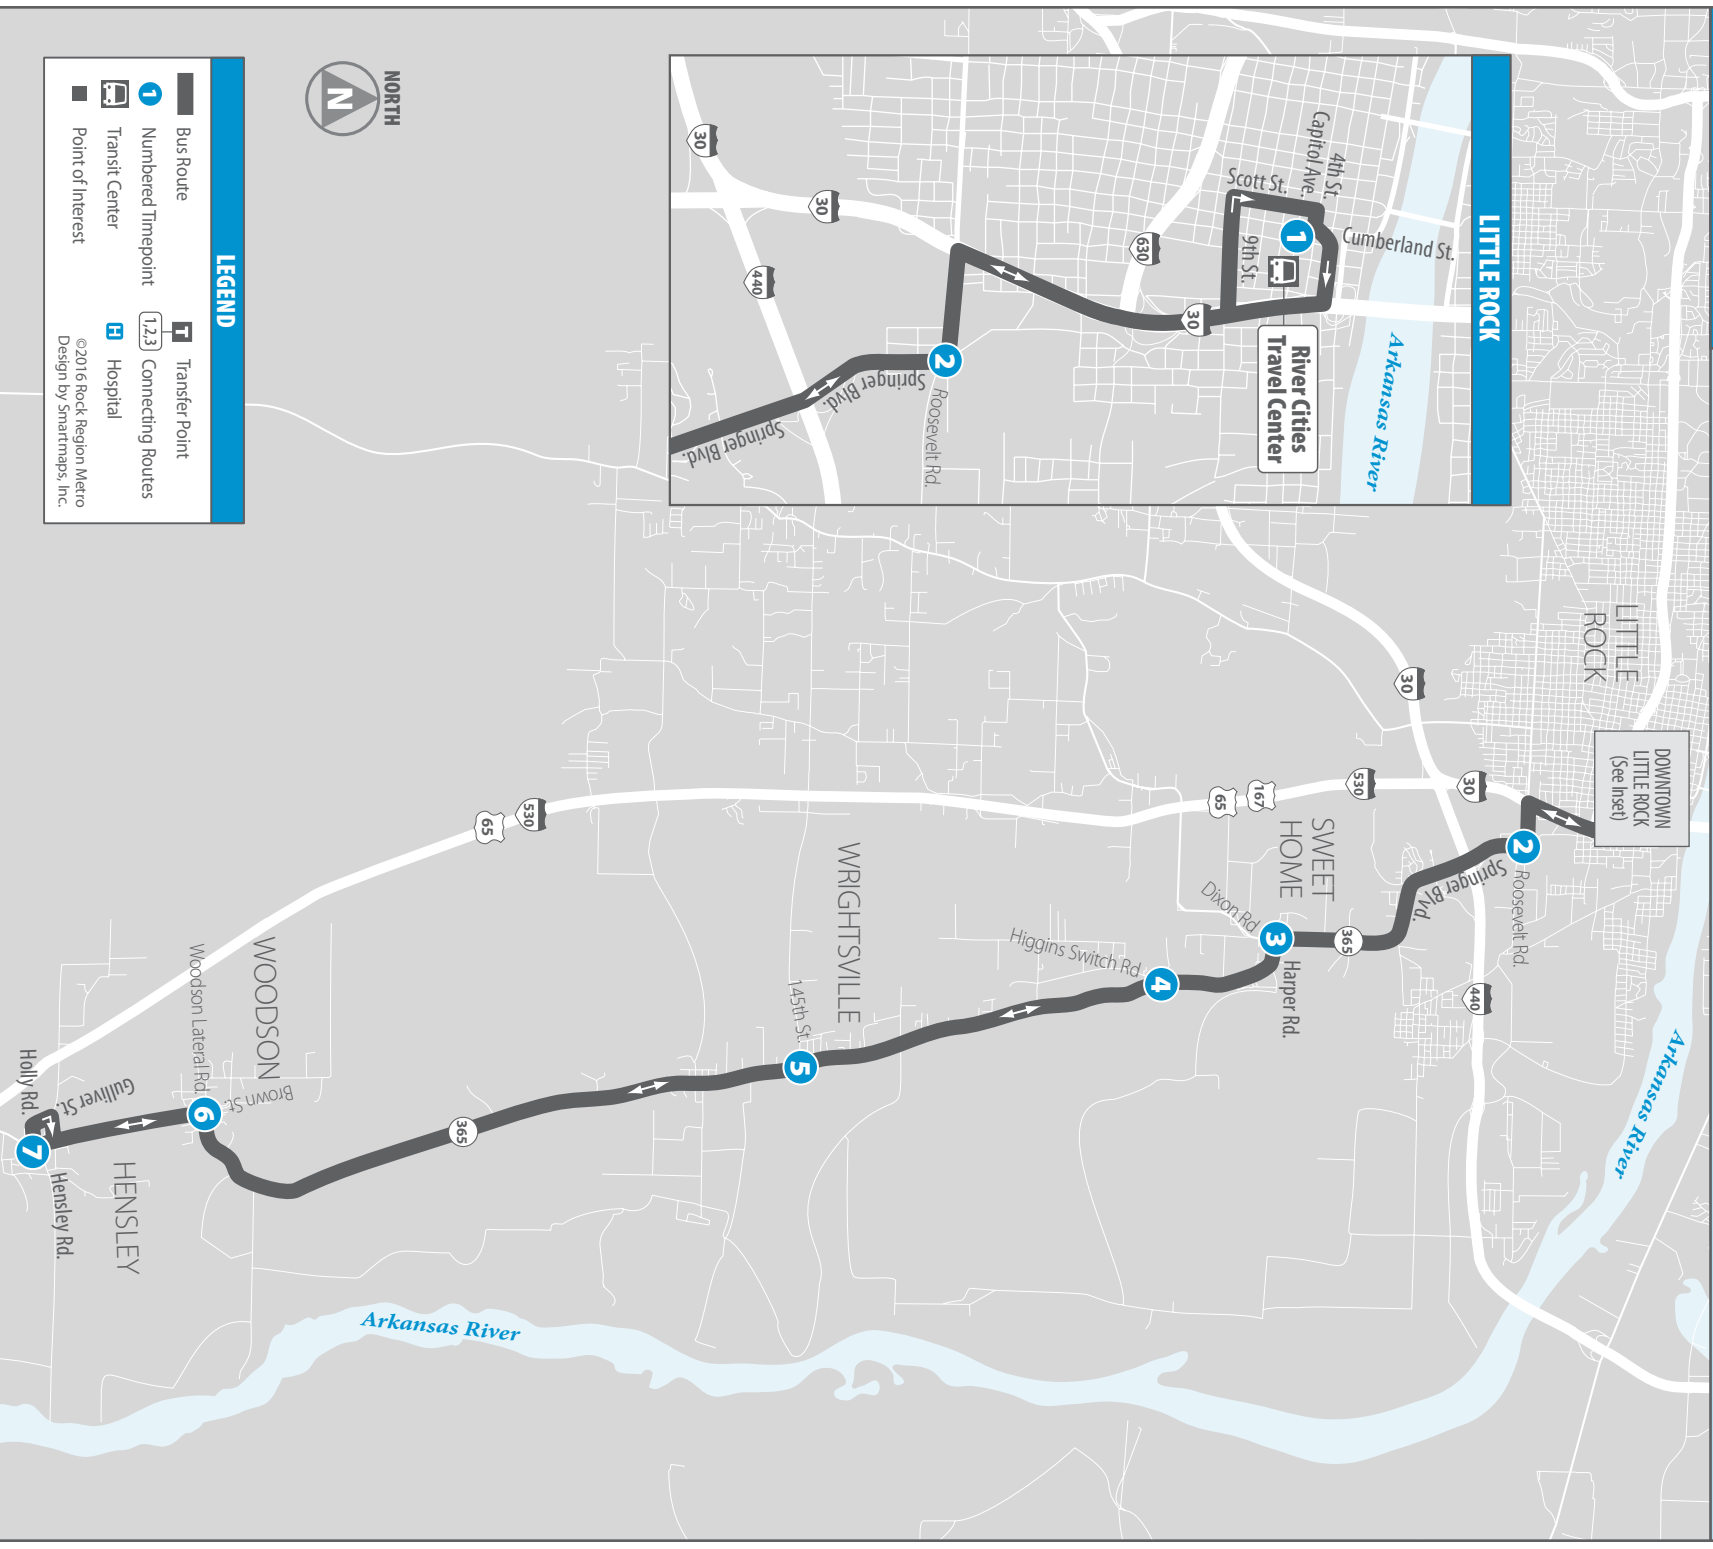

**Transfer point.** Shows where this bus intersects with other routes that are available for transfer. (Lugar de transbordo. Muestra donde el bus intersecta otras rutas para hacer transbordar.)

**The timetable shows when the bus is scheduled to depart numbered timepoints.** Departure times may vary and depend on traffic and weather conditions. Arrive at the bus stop about 5 minutes early to avoid missing the bus. (El itinerario muestra cuando el bus está programado para partir en los tiempos indicados. Los tiempos de salida de los buses pueden variar dependiendo de las condiciones del tráfico y del tiempo. Llegue a la parada del bus con 5 minutos de antelación para evitar perder el bus.)

## Hensley Express

- River Cities Travel Center
- Downtown Little Rock
- Booker Arts and Science Magnet Elementary School
- Hensley
- Woodson
- Wrightsville
- Higgins
- Sweet Home

# Route 19

## MONDAY-FRIDAY • FROM DOWNTOWN LITTLE ROCK TO HENSLEY

	1	2	3	4	5	6	7
A.M.	6:40	6:51	6:57	7:01	7:08	7:19	7:23
	8:10	8:22	8:28	8:32	8:40	8:51	8:55
P.M.	12:20	12:32	12:38	12:42	12:50	1:01	1:05
	3:15	3:26	3:32	3:36	3:43	3:54	3:58
	4:47	4:59	5:05	5:09	5:17	5:28	5:32
	6:20	6:31	6:37	6:41	6:49	7:00	7:04