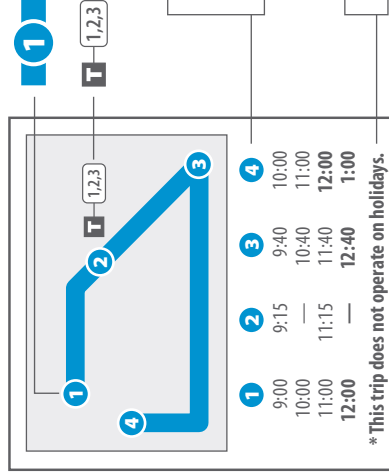

Riverfront
& Cantrell

6:32
7:05

1

River Cities
Travel Center

6:43
7:15

7:36 7:44
8:16 8:24

8:56 9:04
9:36 9:44

10:16 10:24
10:56 11:04

INSTRUCTIONS/INSTRUCCIONES

The bus stops at this location at listed times. Look for column of times below the matching symbol in the schedule. (El bus para en este lugar según el itinerario. Mire la columna de tiempos de llegada de acuerdo al símbolo en el horario.)

Transfer point. Shows where this bus intersects with other routes that are available for transfer. (Lugar de transbordo. Muestra donde el bus interseca otras rutas para hacer transbordar.)

The timetable shows when the bus is scheduled to depart numbered timepoints. Departure times may vary and depend on traffic and weather conditions. Arrive at the bus stop about 5 minutes early to avoid missing the bus. (El itinerario muestra cuando el bus está programado para partir en los tiempos indicados. Los tiempos de salida de los buses pueden variar dependiendo de las condiciones del tráfico y del tiempo. Llegue a la parada del bus con 5 minutos de antelación para evitar perder el bus.)