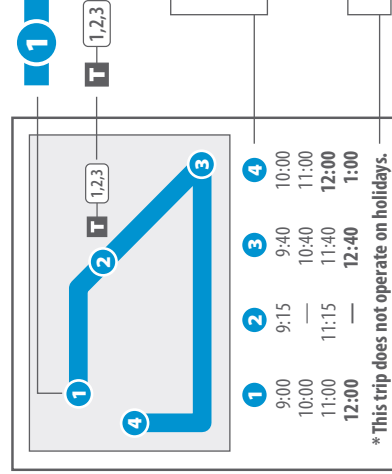

7:44  
8:24

9:04  
9:44

10:24  
11:04

11:44  
12:24

1:04  
1:44

2:24  
3:04

3:44  
4:19

5:04  
5:33

6:11  
6:20

1

River Cities  
Travel Center

6:43  
7:15

7:55  
8:35

9:15  
9:55

10:35  
11:15

11:55  
12:35

## INSTRUCTIONS/INSTRUCCIONES

**The bus stops at this location at listed times.** Look for column of times below the matching symbol in the schedule. (El bus para en este lugar según el itinerario. Mire la columna de tiempos de llegada de acuerdo al símbolo en el horario.)

**Transfer point.** Shows where this bus intersects with other routes that are available for transfer. (Lugar de transbordo. Muestra donde el bus interseca otras rutas para hacer transbordar.)

**The timetable shows when the bus is scheduled to depart numbered timepoints.** Departure times may vary and depend on traffic and weather conditions. Arrive at the bus stop about 5 minutes early to avoid missing the bus. (El itinerario muestra cuando el bus está programado para partir en los tiempos indicados. Los tiempos de salida de los buses pueden variar dependiendo de las condiciones del tráfico y del tiempo. Llegue a la parada del bus con 5 minutos de antelación para evitar perder el bus.)