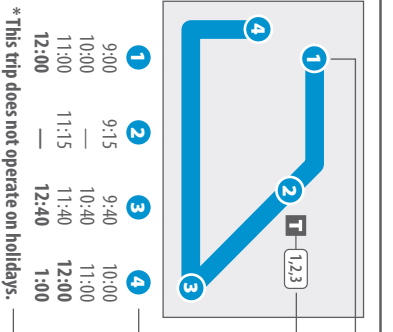

*This trip does not operate on holidays.