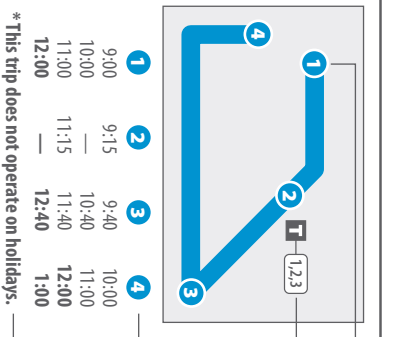

* This trip does not operate on holidays.