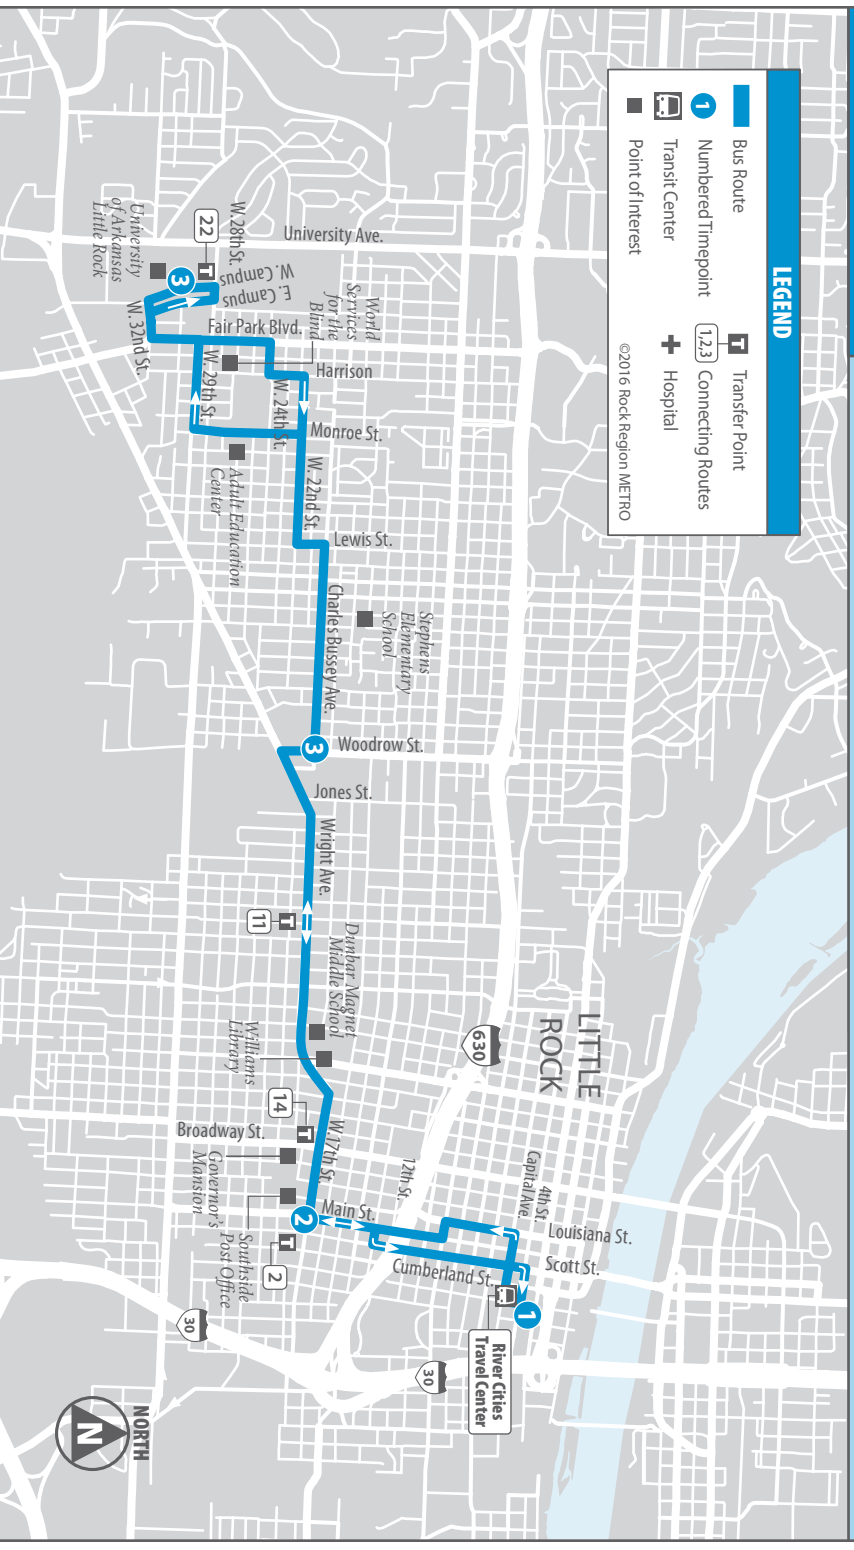

FIND A BUS:
DOWNLOAD THE METROtrack APP

501-375-1163 rrmetro.org @rrmetro rrmetro

Route 16

U.A.L.R.

MONDAY-FRIDAY • FROM DOWNTOWN

	1	2	3	4
	River Cities Travel Center	Main & 17th	Charles Bussey & Woodrow	UALR
A.M.	6:10 6:45	6:19 6:52	6:29 7:01	6:41 7:13
	7:15 7:45	7:22 7:52	7:31 8:01	7:43 8:13
	8:15 8:45	8:22 8:52	8:31 9:01	8:43 9:13
	9:15 9:45	9:22 9:52	9:31 10:01	9:43 10:13
	10:15 10:45	10:22 10:52	10:31 11:01	10:43 11:13
	11:15 11:45	11:22 11:52	11:31 12:01	11:43 12:13
P.M.	12:15 12:45	12:22 12:52	12:31 1:01	12:43 1:13
	1:15 1:45	1:22 1:52	1:31 2:01	1:43 2:13
	2:15 2:45	2:22 2:52	2:31 3:01	2:43 3:13
	3:15 3:45	3:22 3:52	3:31 4:01	3:43 4:13
	4:15 4:45	4:23 4:53	4:33 5:03	4:46 5:16
	5:15 5:45	5:25 5:52	5:35 6:01	5:47 6:13
	6:20 7:15	6:27 7:22	6:36 7:31	6:46 7:43
	8:15	8:22	8:30	8:41

MONDAY-FRIDAY • TO DOWNTOWN

	4	3	2	1
	UALR	Charles Bussey & Woodrow	17th & Main	River Cities Travel Center
A.M.	5:38 6:13	5:51 6:26	6:00 6:35	6:07 6:42
	6:41 7:13	6:54 7:26	7:04 7:35	7:12 7:42
	7:43 8:13	7:56 8:26	8:05 8:35	8:12 8:42
	8:43 9:13	8:56 9:26	9:05 9:35	9:12 9:42
	9:43 10:13	9:56 10:26	10:05 10:35	10:12 10:42
	10:43 11:13	10:56 11:26	11:05 11:35	11:12 11:42
P.M.	12:13 12:43	12:26 12:56	12:35 1:05	12:42 1:12
	1:13 1:43	1:26 1:56	1:35 2:05	1:42 2:12
	2:13 2:43	2:26 2:56	2:35 3:05	2:42 3:12
	3:13 3:43	3:26 3:56	3:35 4:05	3:42 4:12
	4:13 4:46	4:26 4:58	4:35 5:07	4:42 5:14
	5:16 5:47	5:28 6:00	5:37 6:09	5:44 6:16
	6:13 6:46	6:25 6:58	6:34 7:06	6:40 7:12
	7:43 8:41	7:56 8:53	8:05	8:12