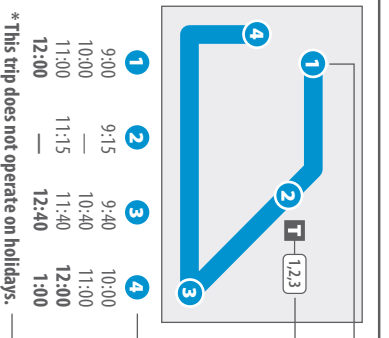

*This trip does not operate on holidays.