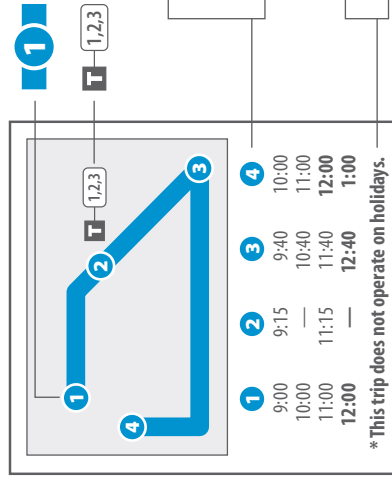

INSTRUCTIONS/INSTRUCCIONES

The bus stops at this location at listed times. Look for column of times below the matching symbol in the schedule. (El bus para en este lugar según el itinerario. Mire la columna de tiempos de llegada de acuerdo al símbolo en el horario.)

Transfer point. Shows where this bus intersects with other routes that are available for transfer. (Lugar de transbordo. Muestra donde el bus intersecta otras rutas para hacer transbordar.)

The timetable shows when the bus is scheduled to depart numbered timepoints. Departure times may vary and depend on traffic and weather conditions. Arrive at the bus stop about 5 minutes early to avoid missing the bus. (El itinerario muestra cuando el bus está programado para partir en los tiempos indicados. Los tiempos de salida de los buses pueden variar dependiendo de las condiciones del tráfico y del tiempo. Llegue a la parada del bus con 5 minutos de antelación para evitar perder el bus.)

©2016 Rock Region METRO

MONDAY-FRIDAY • FROM DOWNTOWN

	1	2	3	4	5	6
	River Cities Travel Center	7th & Battery	University & 12th	Mabelvale & 65th	Chicot & Baseline	Walmart on Baseline
A.M.	6:10 6:51	6:18 7:00	6:25 7:08	6:35 7:19	6:44 7:30	6:49 7:35
P.M.	3:40 4:45	3:49 4:54	3:57 5:02	4:08 5:13	4:19 5:24	4:24 5:29
	5:15 6:20	5:25 6:30	5:34 6:39	5:46 6:51	5:58 7:02	6:03 7:07

MONDAY-FRIDAY • TO DOWNTOWN

	6	5	4	3	2	1
	Walmart on Baseline	Baseline & Chicot	Mabelvale & 65th	University & 12th	7th & Battery	River Cities Travel Center
A.M.	5:22 5:57	5:27 6:02	5:37 6:12	5:49 6:24	5:57 6:33	6:06 6:43
	6:56 7:38	7:01 7:43	7:11 7:53	7:23 8:05	7:32 8:14	7:42 8:23
P.M.	4:24 5:29	4:29 5:34	4:39 5:44	4:51 5:56	5:00 6:05	5:09 6:14