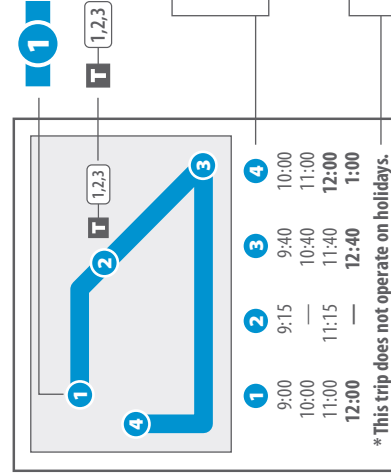

SATURDAY • FROM MIDDTOWN

1

River Cities
Travel Center

A.M.

6:10
6:52

7:36
8:19

9:04
9:49

10:34
11:19

12:04
12:49

1:36
2:23

3:10
3:57

4:45
5:33

6:20

2

21st &
McAlmont

6:19
7:02

7:45
8:29

9:14
9:59

10:44
11:29

12:14
12:59

1:46
2:33

3:20
4:07

4:55
5:43

6:30

3

Hwy 365
& Edge

6:28
7:11

7:54
8:38

9:23
10:08

10:53
11:38

12:23
1:08

1:55
2:42

3:29
4:16

5:05
5:52

6:39

SATURDAY • TO DOWNTOWN

3

Hwy 365
& Edge

A.M.

5:50
6:28

7:11
7:54

8:38
9:23

10:08
10:53

11:38
12:23

1:08
1:55

2:42
3:29

4:16
5:05

5:52
6:39

2

21st &
Vance

5:58
6:35

7:19
8:02

8:47
9:32

10:17
11:02

11:47
12:32

1:17
2:04

2:51
3:38

4:25
5:14

6:01
6:48

1

River Cities
Travel Center

6:07
6:44

7:28
8:11

8:56
9:41

10:26
11:11

11:56
12:41

1:26
2:13

3:00
3:47

4:34
5:24

6:10
6:57

NO SUNDAY SERVICE

All buses have video/audio monitoring, are ADA-accessible and are equipped with bike racks. Todo los buses tienen video y audio, son ADA-accesible y son equipados con portabicicletas.

INSTRUCTIONS/INSTRUCCIONES

The bus stops at this location at listed times. Look for column of times below the matching symbol in the schedule. (El bus para en este lugar según el itinerario. Mire la columna de tiempos de llegada de acuerdo al símbolo en el horario.)

Transfer point. Shows where this bus intersects with other routes that are available for transfer. (Lugar de transbordo. Muestra donde el bus intersecta otras rutas para hacer transbordar.)

The timetable shows when the bus is scheduled to depart numbered timepoints. Departure times may vary and depend on traffic and weather conditions. Arrive at the bus stop about 5 minutes early to avoid missing the bus. (El itinerario muestra cuando el bus está programado para partir en los tiempos indicados. Los tiempos de salida de los buses pueden variar dependiendo de las condiciones del tráfico y del tiempo. Llegue a la parada del bus con 5 minutos de antelación para evitar perder el bus.)

Watch for special notes that appear at the bottom of the page. They are usually marked with an asterisk (*). (Ponga atención a las pequeñas notas en la parte inferior de la página. Estas están usualmente marcadas con asterisco.)

501-375-1163 rrmetro.org

@rrmetro

rrmetro

Rock Region
METRO

River Cities Travel Center | 310 E. Capitol Ave., Little Rock

Granite Mountain

- River Cities Travel Center
- Downtown Little Rock
- MacArthur Park
- Arkansas Arts Center
- Booker Arts and Science Magnet School
- Watershed Human and Community Development Agency
- Little Rock Audubon Center
- Granite Mountain
- Firehouse Hostel & Museum

FIND A BUS:
DOWNLOAD THE METROtrack APP

6