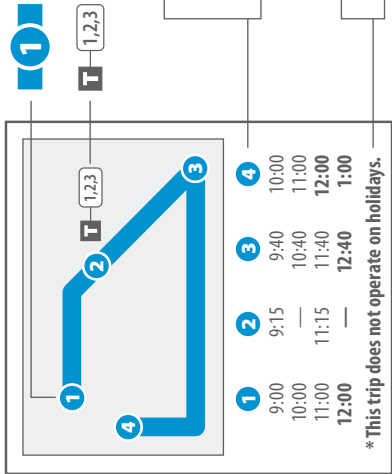

# INSTRUCTIONS/INSTRUCCIONES

\* This trip does not operate on holidays.

**The bus stops at this location at listed times.** Look for column of times below the matching symbol in the schedule. (El bus para en este lugar según el itinerario. Mire la columna de tiempos de llegada de acuerdo al símbolo en el horario.)

**Transfer point.** Shows where this bus intersects with other routes that are available for transfer. (Lugar de transbordo. Muestra donde el bus intersecta otras rutas para hacer transbordar.)

**The timetable shows when the bus is scheduled to depart numbered timepoints.** Departure times may vary and depend on traffic and weather conditions. Arrive at the bus stop about 5 minutes early to avoid missing the bus. (El itinerario muestra cuando el bus está programado para partir en los tiempos indicados. Los tiempos de salida de los buses pueden variar dependiendo de las condiciones del tráfico y del tiempo. Llegue a la parada del bus con 5 minutos de antelación para evitar perder el bus.)

## MONDAY-FRIDAY • FROM DOWNTOWN • A.M. ROUTE

- 1** River Cities Travel Center
- 2** Crystal Hill Park & Ride
- 3** MacArthur (Hwy 365) & Oak Grove
- 4** Murphy Dr. & Maumelle Blvd.

A.M.	6:20	6:30	6:37	6:49
	6:50	7:00	7:07	7:19

## MONDAY-FRIDAY • TO DOWNTOWN • P.M. ROUTE

- 4** Murphy Dr. & Maumelle Blvd.
- 3** MacArthur (Hwy 365) & Oak Grove
- 2** Crystal Hill Park & Ride
- 1** River Cities Travel Center

P.M.	5:00	5:11	5:17	5:30
	6:00	6:11	6:17	6:30
	6:30	6:41	6:47	7:00