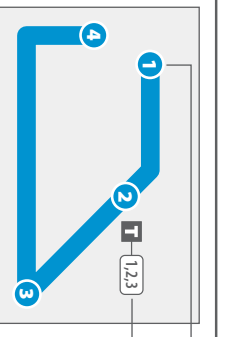

1	2	3	4
9:00	9:15	9:40	10:00	
10:00	—	10:40	11:00	
11:00	11:15	11:40	12:00	
12:00	—	12:40	1:00