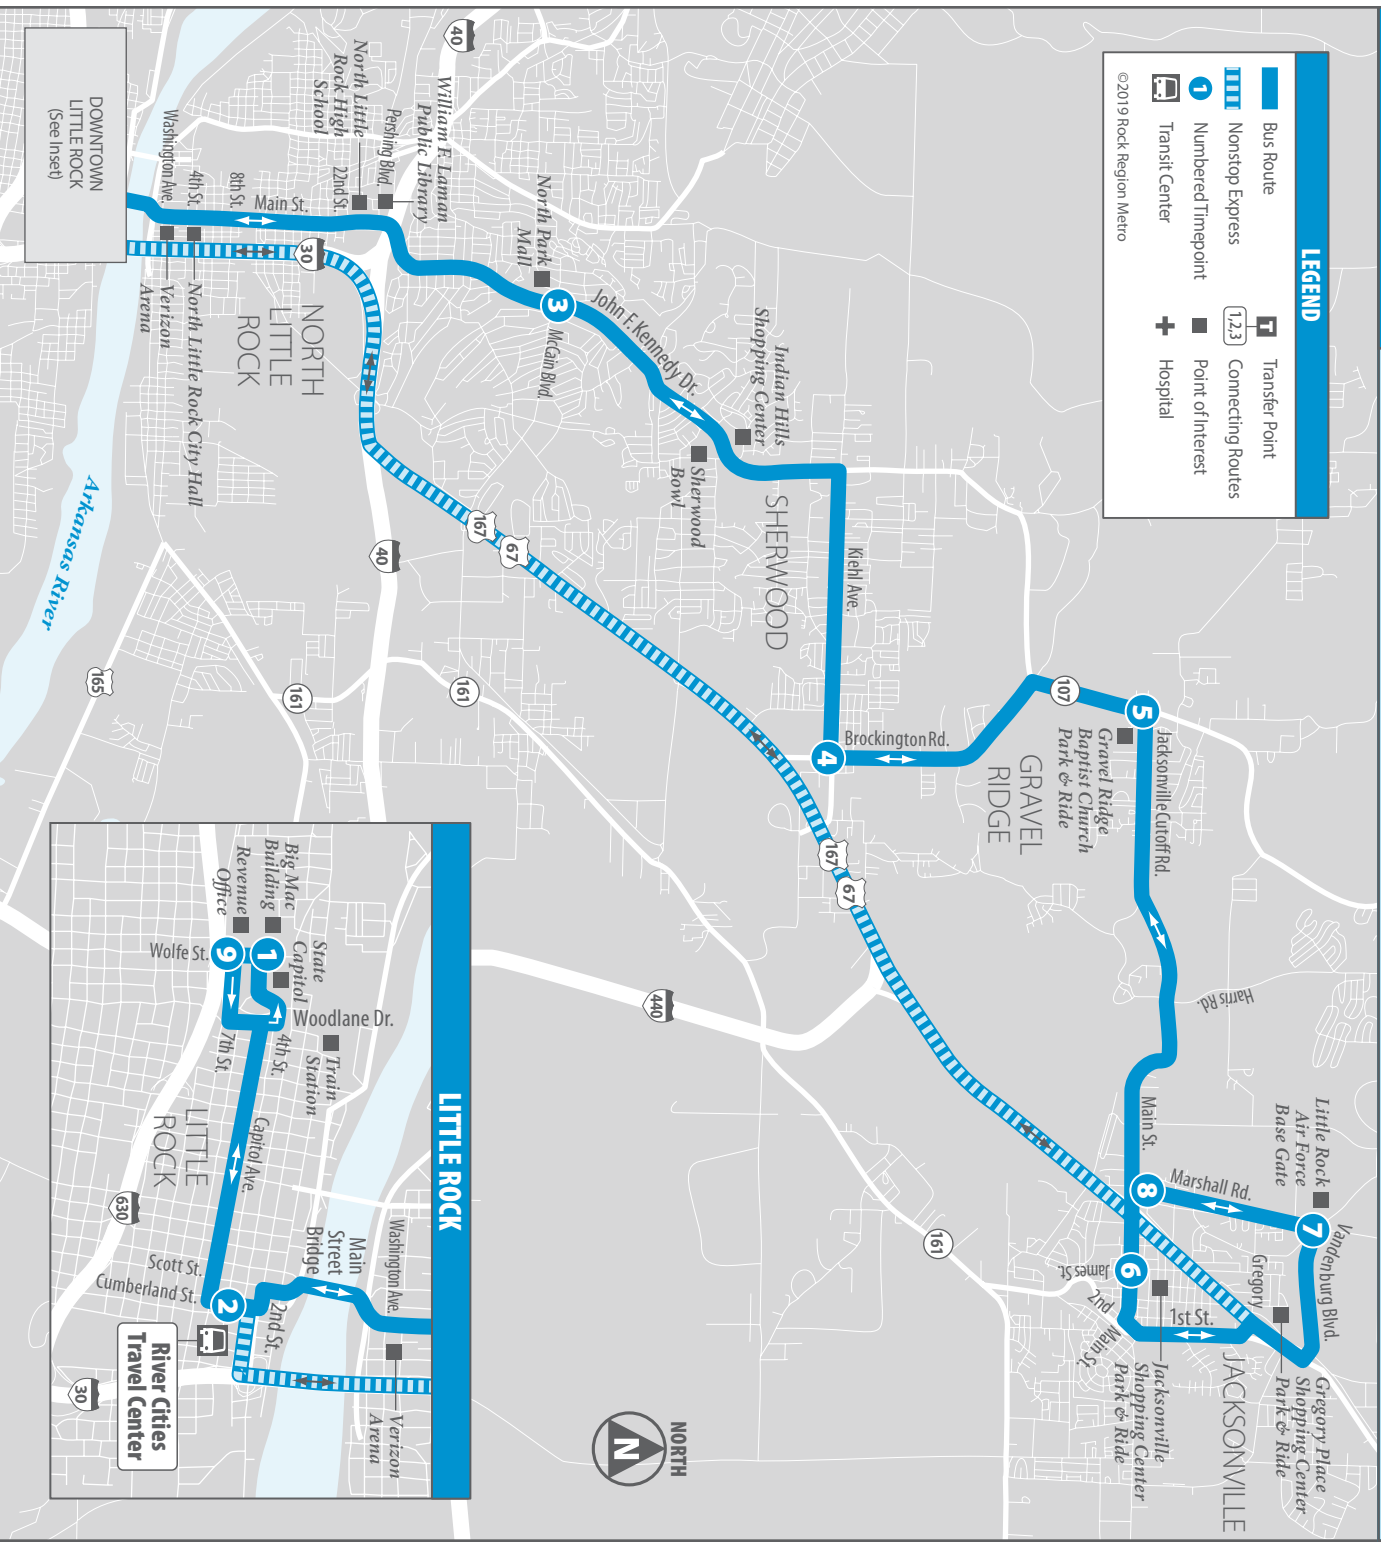

Route 36

Jacksonville / Sherwood Express

MONDAY-FRIDAY • FROM DOWNTOWN TO JACKSONVILLE

1	Big Mac Building	2	River Cities Travel Center	3	JFK & McCain	4	Kiehl & Brockington	5	Jacksonville Cutoff & Hwy 107	6	Jacksonville Shopping Ctr.	7	Marshall & Vandenberg	8	Marshall & Main

A.M.	5:50	6:10	NONSTOP	NONSTOP	NONSTOP	NONSTOP	NONSTOP	NONSTOP	NONSTOP	NONSTOP	NONSTOP	NONSTOP	NONSTOP	NONSTOP
4:35	6:45	5:05	5:19	5:25	5:35	5:45	5:55	6:05	6:15	6:28	7:03	7:03	7:03	7:03
5:05	6:45	5:35	5:49	5:55	6:05	6:15	6:28	6:34	6:48	7:04	7:14	7:14	7:14	7:14
---	5:21	5:35	5:49	5:55	6:05	6:15	6:28	6:34	6:48	7:04	7:14	7:14	7:14	7:14
---	5:21	5:35	5:49	5:55	6:05	6:15	6:28	6:34	6:48	7:04	7:14	7:14	7:14	7:14
---	6:20	6:34	6:48	6:54	7:04	7:14	7:14	7:14	7:14	7:14	7:14	7:14	7:14	7:14

SEE OTHER SIDE FOR TRIPS FROM JACKSONVILLE TO DOWNTOWN LITTLE ROCK