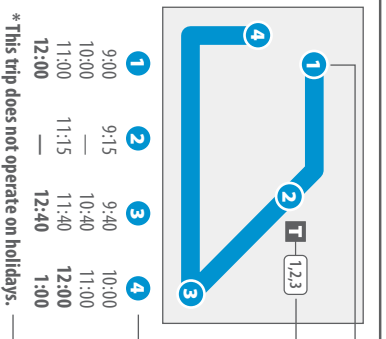

*This trip does not operate on holidays.